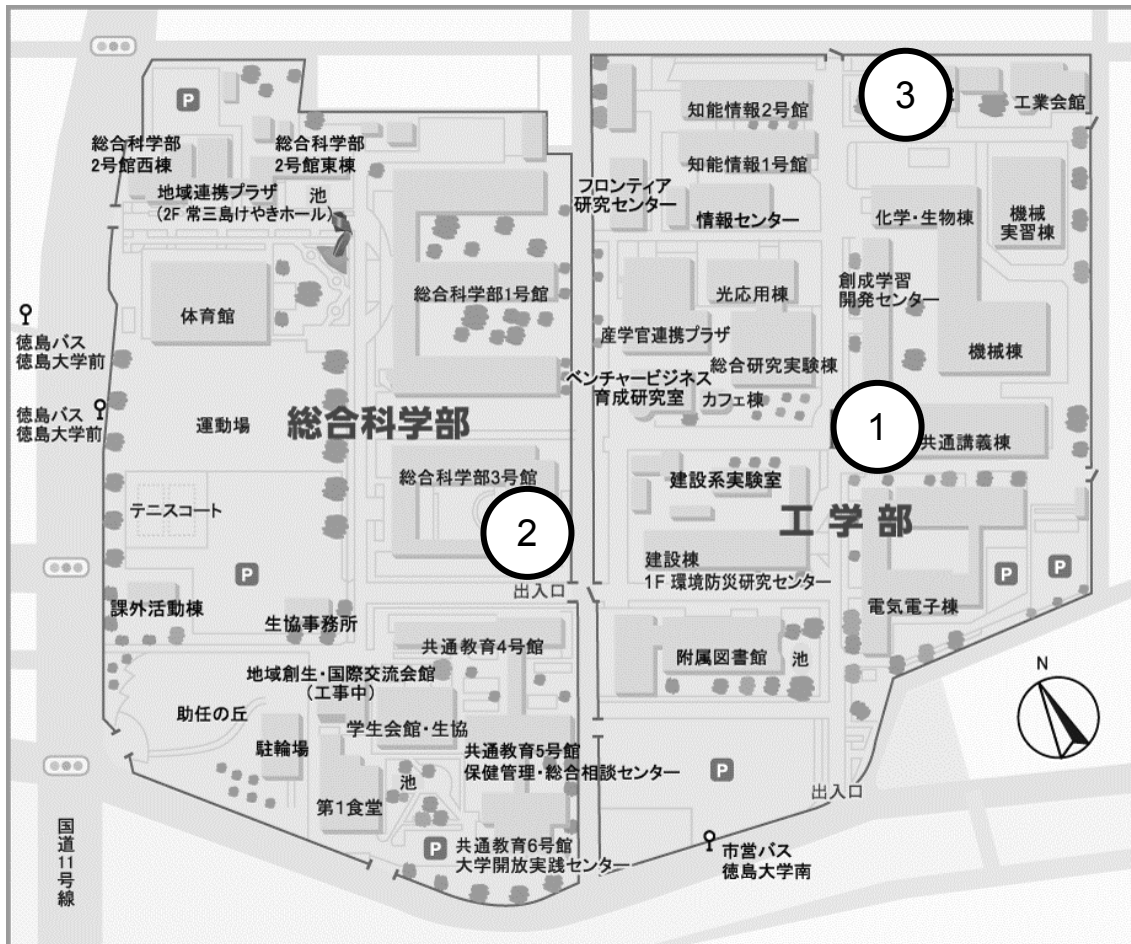

徳島大学常三島キャンパスマップ

① 工学部 共通講義棟 (K棟)

2F：会場A-D、受付、本部

3F：会場E-H

6F：会場S

② 総合科学部 3号館

1F：J S (ジュニアセッション) 控室・ポスターセッション会場

③ 生協 第2食堂 creA (クレア)

ランチ懇親会会場

講演会会場案内図

共通講義棟 (K 棟)

2 F 平面図

3 F 平面図

6 F 平面図

総合科学部 3号館

1 F 平面図

アクセス

- JR徳島駅下車 徒歩20-30分、
- 徳島市営バス「助任橋」又は「徳島大学前」又は「徳島大学南」下車徒歩5分

〒770-8506 徳島県徳島市南常三島町 2-1 (工学部)

〒770-8502 徳島県徳島市南常三島町1-1 (総合科学部)

【注意】

キャンパス内の駐車場はご利用いただけません。

会場へのアクセスには、徒歩または一般公共交通機関等をご利用ください。