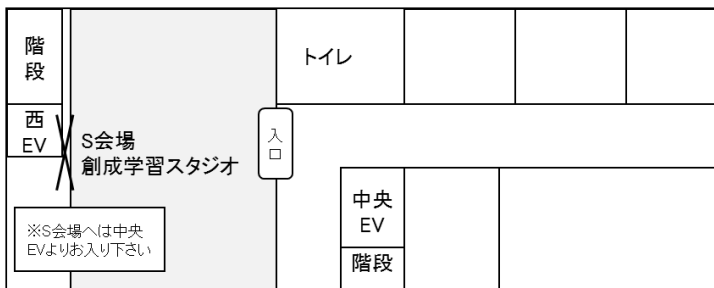

ランチ懇親会会場

講演会会場案内図

共通講義棟 (K 棟)

2 F 平面図

3 F 平面図

6 F 平面図

総合科学部 3号館

1 F 平面図