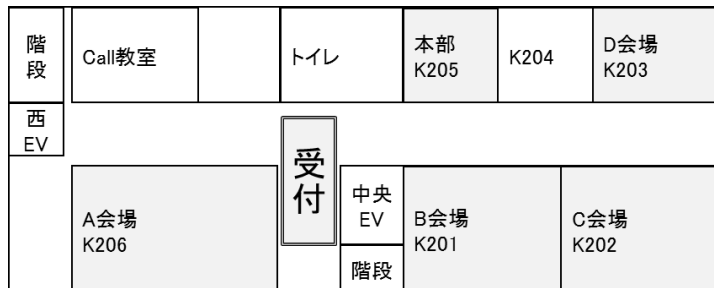

講演会会場案内図

共通講義棟 (K 棟)

2 F 平面図