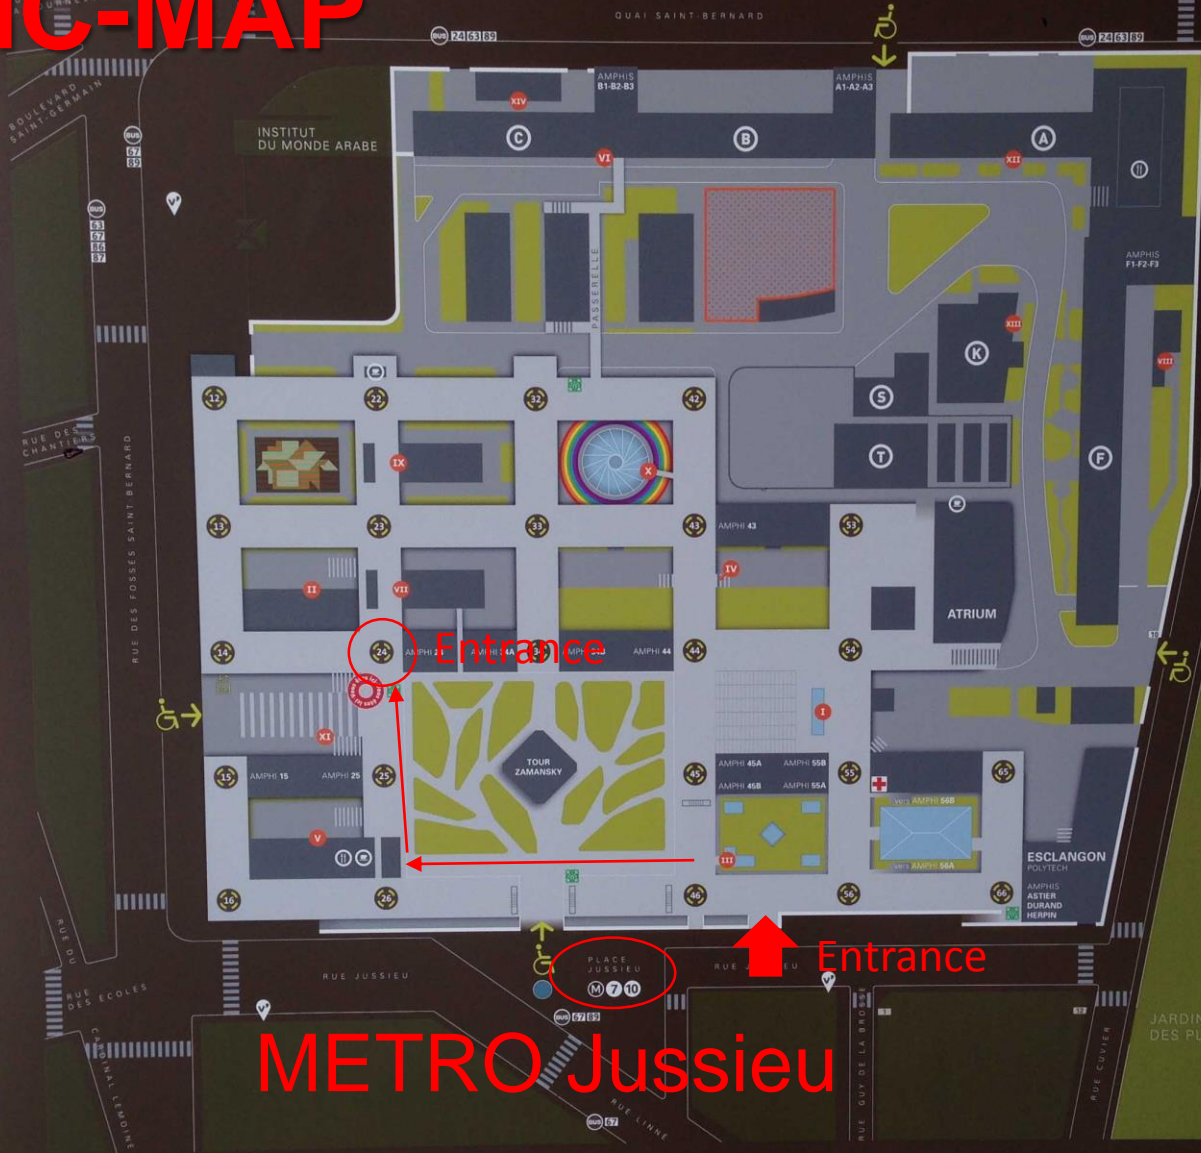

UPMC-MAP

METRO Jussieu

- Zone de circulation niveau Jussieu
- Zone de circulation niveau St-Bernard
- Bâtiment
- Espace vert

- **A** Bâtiment
- **26** Tour
- Infirmerie
  → Tour 56 niveau Jussieu
- Point de rassemblement

- **XIII** SOI
  → Bat. 2e étage
- **XIV** Syndicats
  → Quai St-Bernard