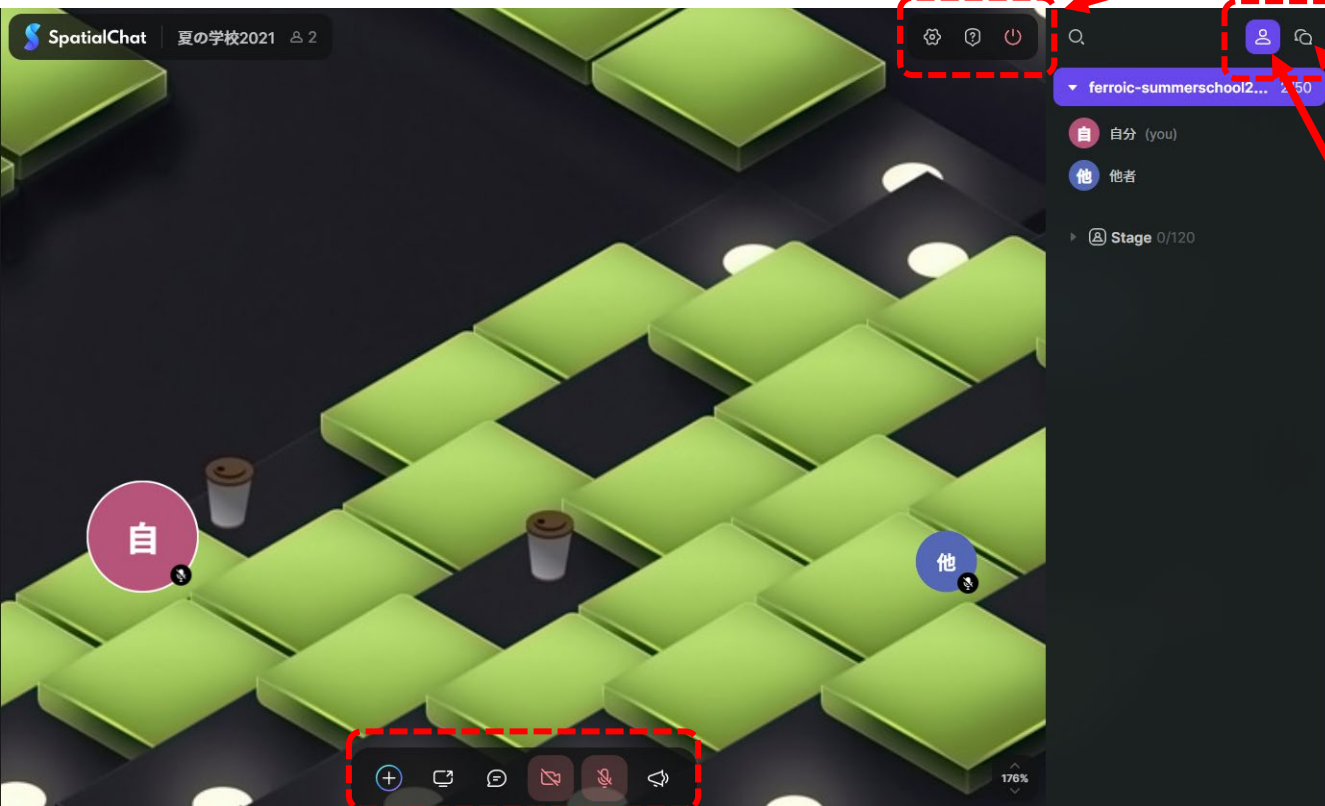

Spatial chatの簡単なマニュアル

ログイン後の画面 (webブラウザ内で動作します)

デバイスの設定
カメラ、マイク
スピーカー

ヘルプ

退室

参加者リストの
表示/非表示

チャットの
表示/非表示

マウスのホイール回転
部屋の拡大/縮小
フロアをドラッグ&ドロップ
場所の変更

自分のアイコン
ドラッグ&ドロップで
移動できます

他者のアイコン

自分に近い他者の声は大きく、
自分から遠い他者の超えは小さく聞こえます

メガホンON/OFF
ONにすると、会場内の
全員に聞こえるように
しゃべれます

画像、動画への
リンクの追加

リアクション
orメッセージ

マイクON/OFF

カメラON/OFF

画面共有