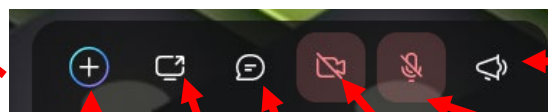

Spatial chatの簡単なマニュアル

ログイン後の画面 (webブラウザ内で動作します)

デバイスの設定
カメラ、マイク
スピーカー

ヘルプ

退室

参加者リストの
表示/非表示

チャットの
表示/非表示

マウスのホイール回転
部屋の拡大/縮小
フロアをドラッグ&ドロップ
場所の変更

自分のアイコン
ドラッグ&ドロップで
移動できます

他者のアイコン

自分に近い他者の声は大きく、
自分から遠い他者の超えは小さく聞こえます

メガホンON/OFF
ONにすると、会場内の
全員に聞こえるように
しゃべれます

画像、動画への
リンクの追加

リアクション
orメッセージ

マイクON/OFF

カメラON/OFF