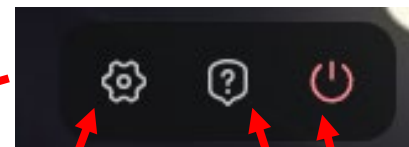

Spatial chatの簡単なマニュアル

ログイン後の画面 (webブラウザ内で動作します)

デバイスの設定
カメラ、マイク
スピーカー

ヘルプ

退室

参加者リストの
表示/非表示

チャットの
表示/非表示

マウスのホイール回転
部屋の拡大/縮小
フロアをドラッグ&ドロップ
場所の変更

自分のアイコン
ドラッグ&ドロップで
移動できます

他者のアイコン

自分に近い他者の声は大きく、
自分から遠い他者の超えは小さく聞こえます

メガホンON/OFF
ONにすると、会場内の
全員に聞こえるように
しゃべれます

画像、動画への
リンクの追加

リアクション
orメッセージ

マイクON/OFF

カメラON/OFF