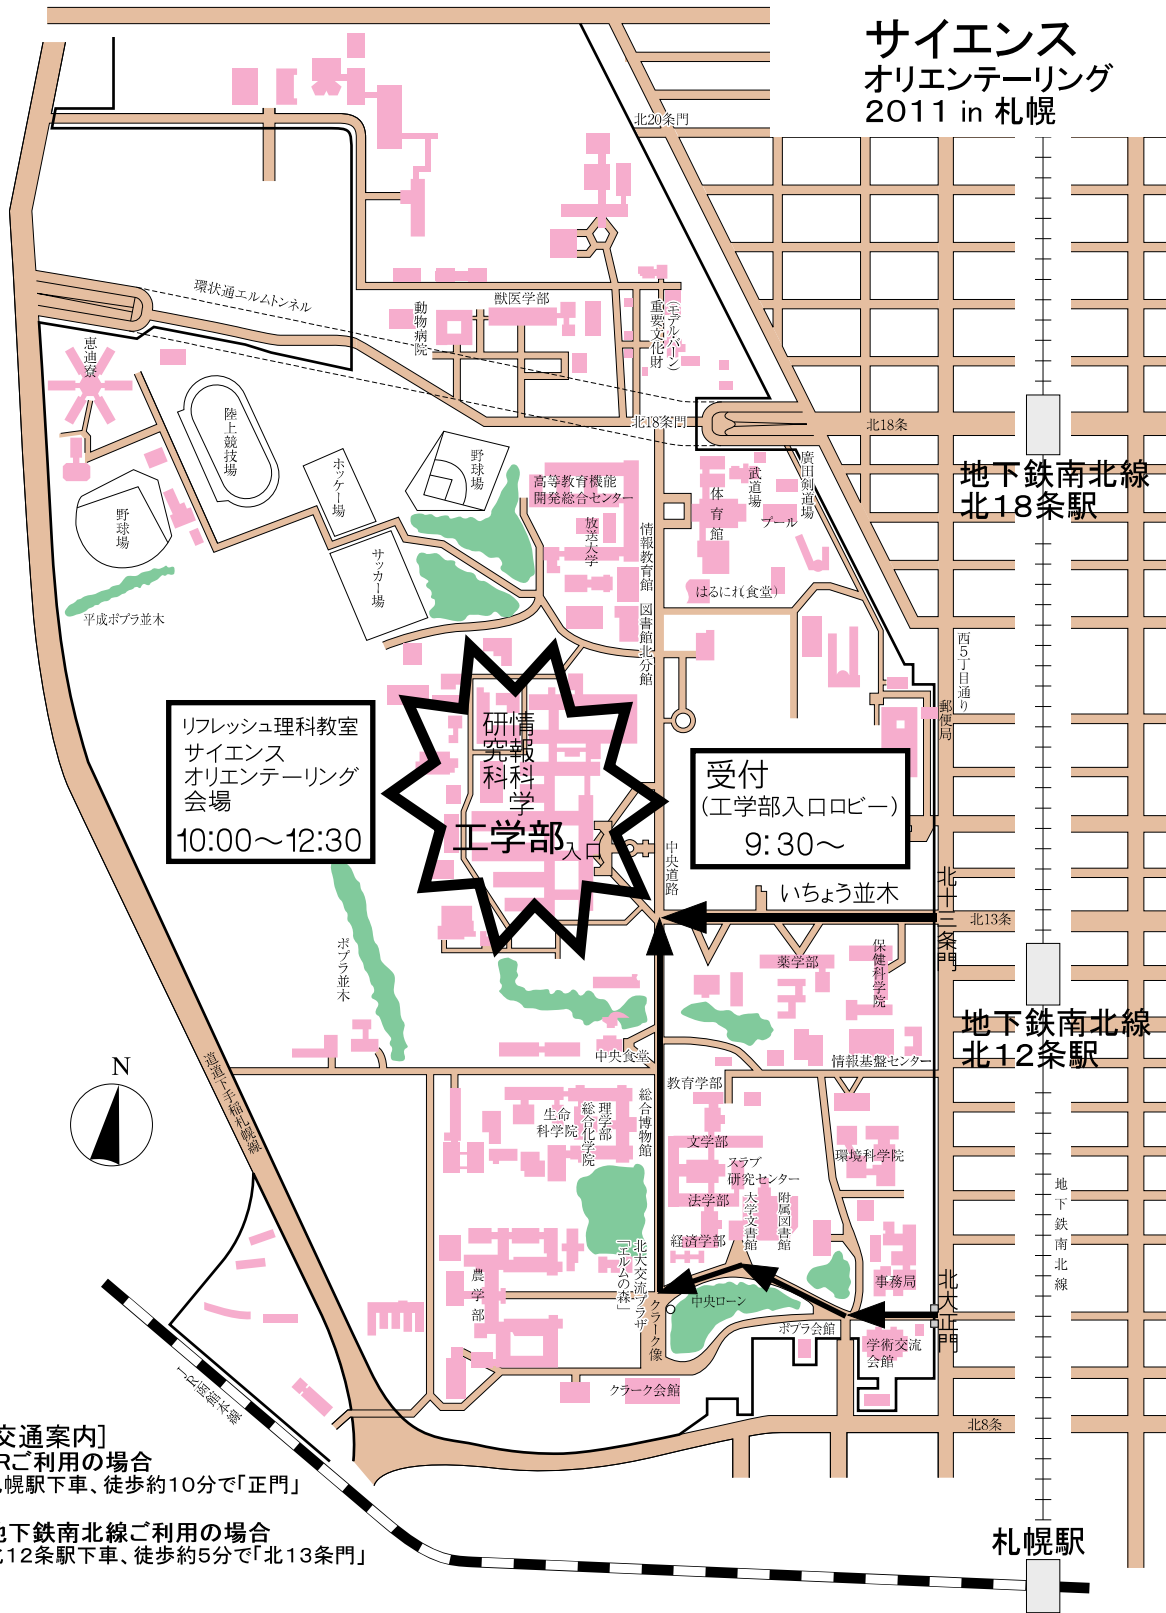

リフレッシュ理科教室

# サイエンス オリエンテーリング 2011 in 札幌

リフレッシュ理科教室  
サイエンス  
オリエンテーリング  
会場  
10:00~12:30

受付  
(工学部入口ロビー)  
9:30~

[交通案内]  
JRご利用の場合  
札幌駅下車、徒歩約10分で「正門」

地下鉄南北線ご利用の場合  
北12条駅下車、徒歩約5分で「北13条門」

札幌駅