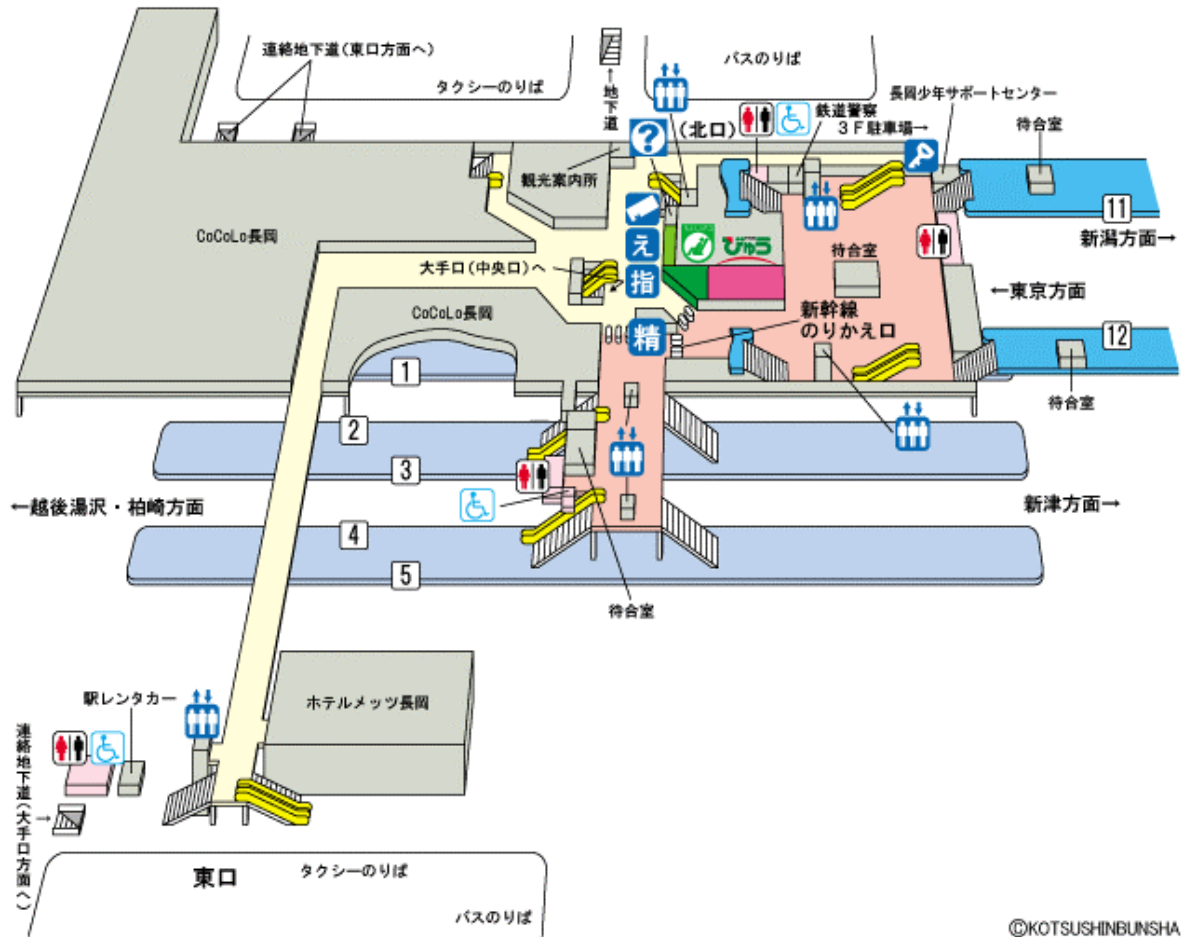

長岡駅構内図

**技大行きバス
大手口7番線**

©KOTSUSHINBUNSHA

みどりの窓口	びゅうプラザ	精算所	きつぷ売り場	コインロッカー
トイレ	車椅子用トイレ	エレベーター	エスカレーター	インフォメーションセンター お客様相談室
えきねっと券売機	指定席券売機			