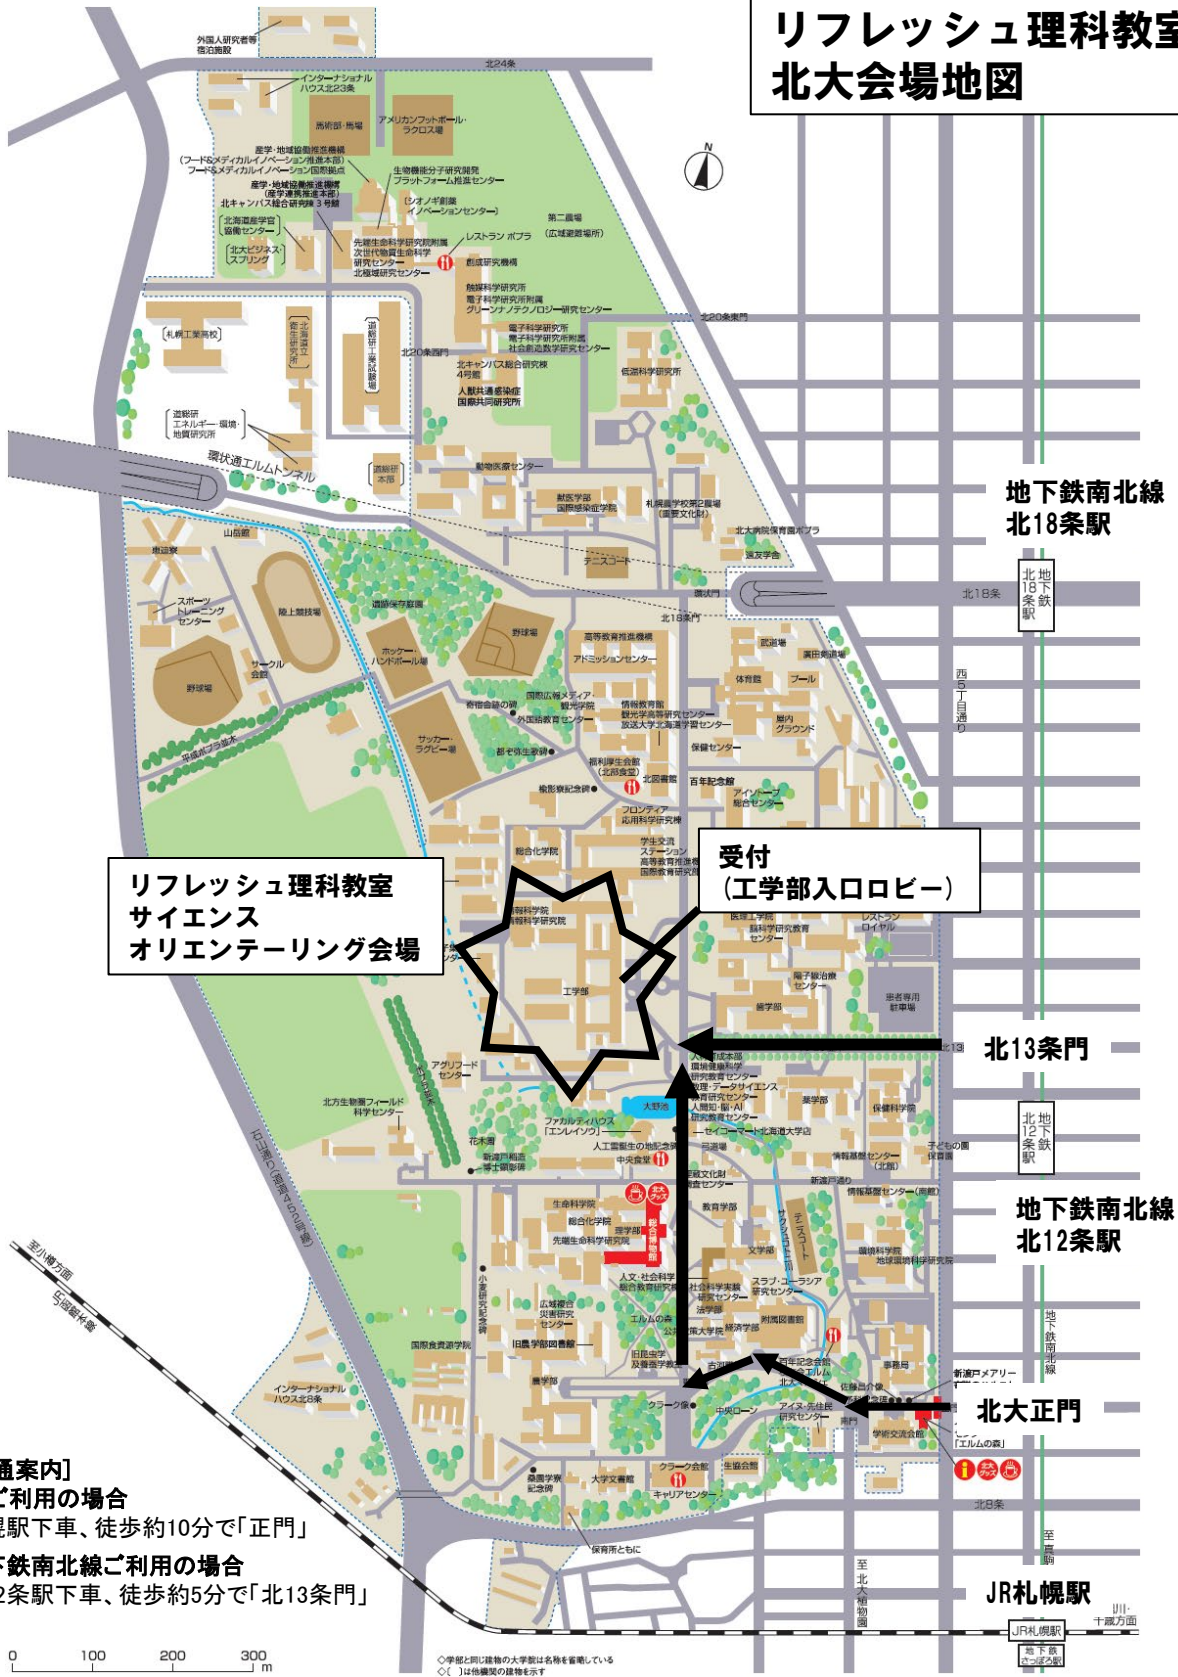

リフレッシュ理科教室 北大会場地図

**リフレッシュ理科教室
サイエンス
オリエンテーリング会場**

**受付
(工学部入口ロビー)**

[交通案内]
JRご利用の場合
 札幌駅下車、徒歩約10分で「正門」
地下鉄南北線ご利用の場合
 北12条駅下車、徒歩約5分で「北13条門」

◇ 学部と同一建物の大学名は名称を省略している
 ◁▷ は特設展覧の開催を示す