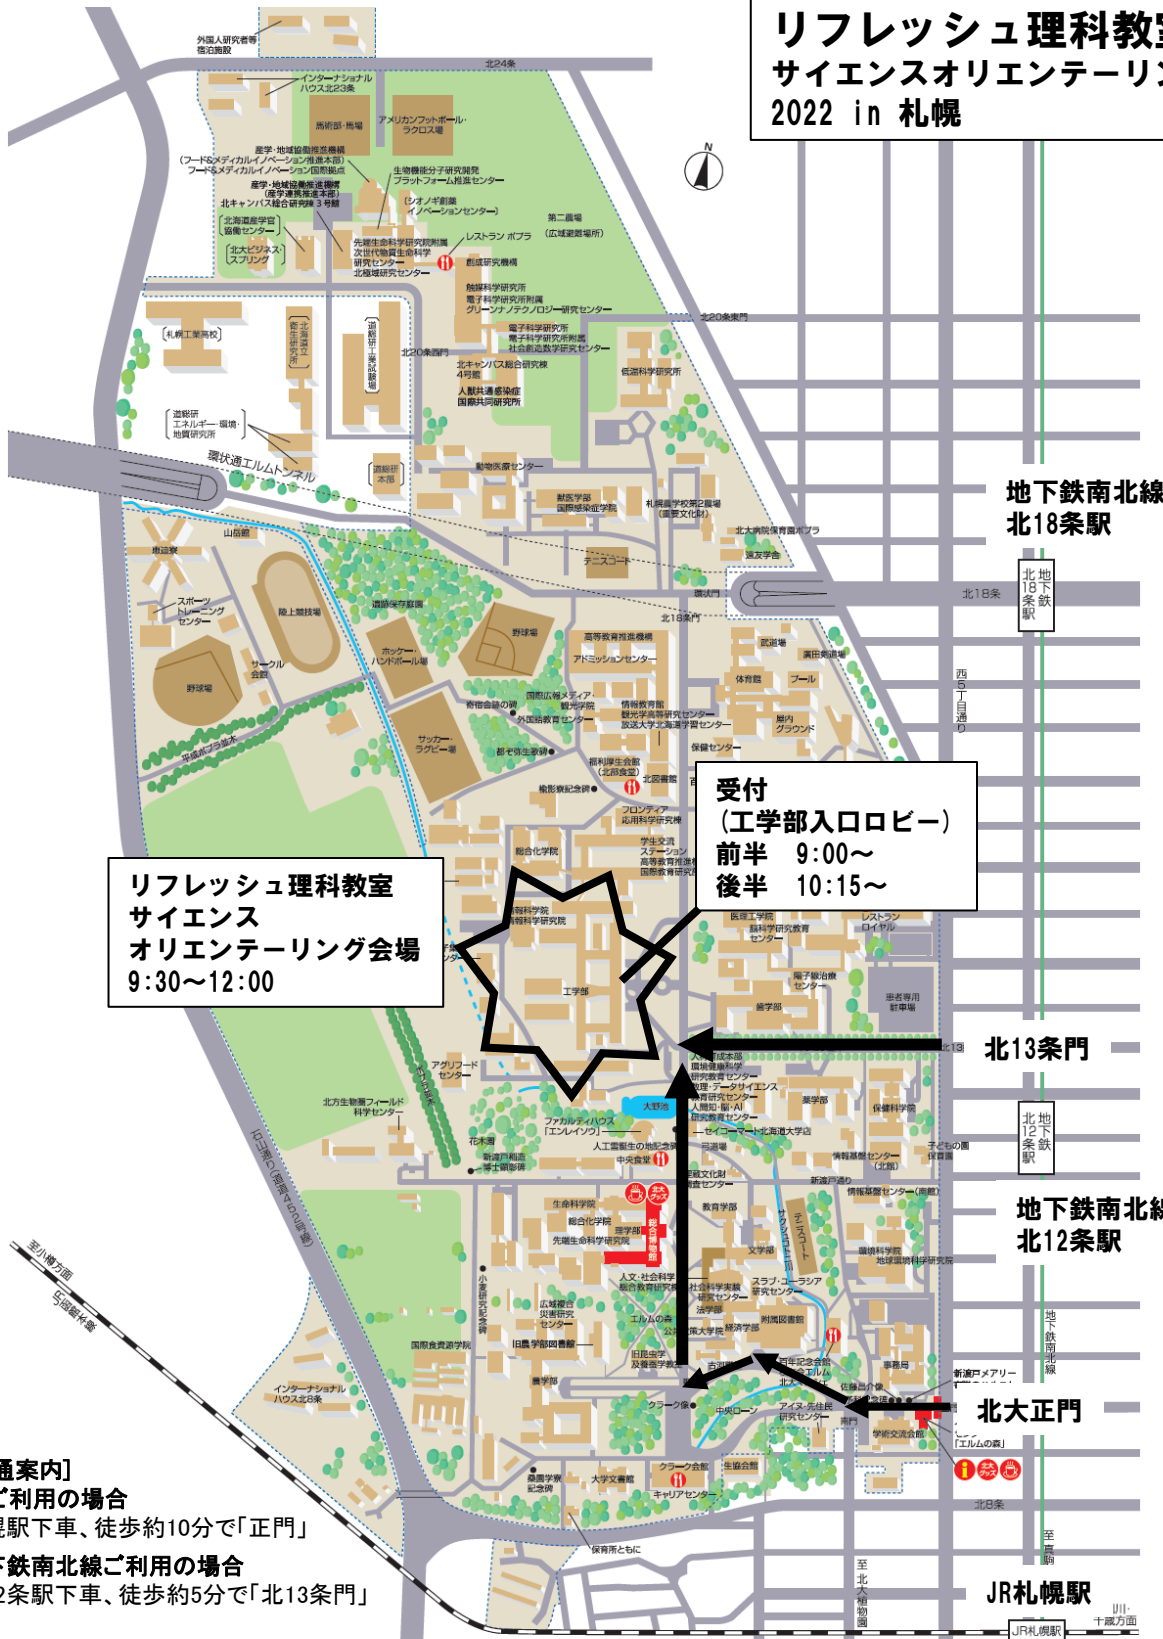

サイエンスオリエンテーリング 2022 in 札幌

理科の楽しさ・科学技術の最先端を分かり易くご紹介します。皆様ふるってご参加ください。

日時： 10月22日(土曜日) 9:30～12:00 事前登録が必要です。

開催場所：北海道大学工学部 (札幌市北区北13条西8丁目)

(当日9:00より北海道大学工学部正面玄関ロビーにて受付開始致します。)

参加費： 無料

対象： 小学生，中学生，高校生，教諭，一般 (小学生低学年の児童は保護者と一緒にご参加ください。)

内容： おもしろ理科実験をめぐるスタンプラリー形式の体験ツアー。

楽しい理科実験に触れるチャンスです。大人だけの参加も歓迎です！

参加賞： 5ヵ所以上のスタンプを集めた参加者には、素敵な参加賞をご用意しています。

募集人数： 約50名 (新型コロナウイルス感染拡大防止のため、今年度は参加者数を制限しています。定員に達しましたら、やむをえず参加をお断りする場合がございます。予めご了承ください。)

お願い： 本行事の写真や動画等を出版物、ホームページ等にご理解頂いた上での参加になります。

皆様のご来場をお待ちしています。

主催： 応用物理学会 北海道支部 **共催：** 北海道大学工学部，日本物理教育学会北海道支部，一般社団法人電気学会北海道支部，一般社団法人電子情報通信学会北海道支部 **後援：** 札幌市教育委員会

謝辞： リフレッシュ理科教室は以下の助成を受けたものです。

応用物理学会，応用物理学 学術・教育奨励基金，電気学会北海道支部，電子情報通信学会北海道支部。

リフレッシュ理科教室 サイエンスオリエンテーリング 2022 in 札幌

**リフレッシュ理科教室
サイエンス
オリエンテーリング会場**
9:30~12:00

**受付
(工学部入口ロビー)**
前半 9:00~
後半 10:15~

地下鉄南北線
北18条駅

北13条門

地下鉄南北線
北12条駅

北大正門

JR札幌駅

[交通案内]
JRご利用の場合
札幌駅下車、徒歩約10分で「正門」
地下鉄南北線ご利用の場合
北12条駅下車、徒歩約5分で「北13条門」